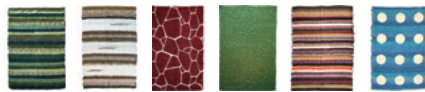

#### その2

世界に一つだけのデスクが作れます。

天板：ホワイトオーク/脚：ウォールナット 天板：ハードメープル/脚：ウォールナット 天板：アルダー/脚：ハードメープル

#### その3

シンプルで大人っぽいけど、子供らしさもある欲張りなデザイン。

JARAPA - ハラパ -

フローリングを傷つけないために、ラグを敷いてみませんか?

お子様のお部屋を、より可愛く。よりオシャレに。

サイズ：120×160(用意できる柄とできない柄があります。) 140×200, 170×240(どの柄でも用意できます。)

価格：¥17,280(税込み)～

ishisaki